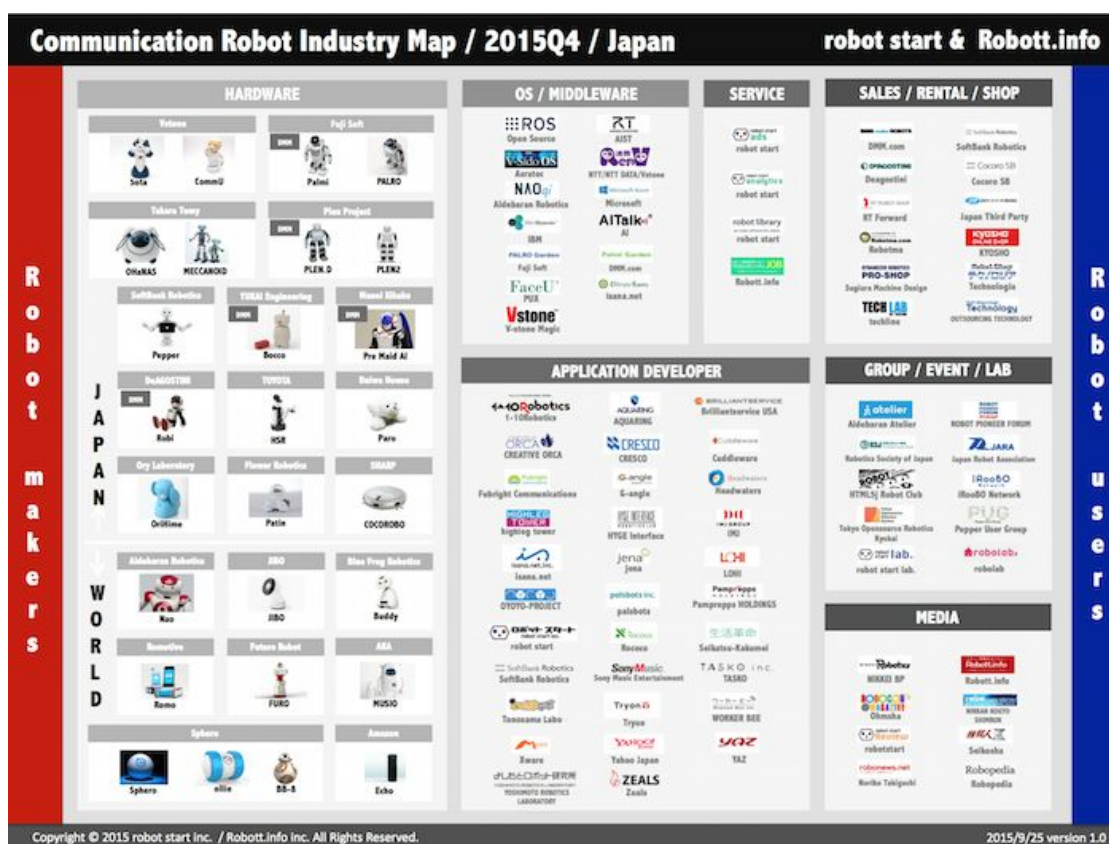

「国内コミュニケーションロボット業界マップ」2015Q4版発表
～日本初のロボット業界カオスマップ～

ロボットビジネスを専門に行うロボットスタート株式会社（本社：東京都渋谷区 代表取締役社長：中橋 義博）とロボット情報WEBマガジン「Robott.info（ロボットドットインフォ）」を運営するロボットドットインフォ株式会社（本社：東京都世田谷区 代表取締役：望月 亮輔）は、2社共同で、現時点での国内コミュニケーションロボット業界を俯瞰する業界マップ（カオスマップ）を作成し、本日より公開開始しましたのでお知らせいたします。

[マップのダウンロード]

PDFファイルは以下から無料でダウンロード可能です。

<https://robo-lib.com/repositories/summary/25>

[業界マップについて]

■分類について：

ハードウェア、OS/ミドルウェア、サービス、アプリデベロッパー、販売/レンタル/ショップ、グループ/イベント/ラボ、メディアに分類し、主要各社・サービスを一覧できるようにまとめました。

国内の会社・サービスがメインの対象となりますが、ハードウェアなど一部海外の会社も国内での利用見込みが大きいものについては対象としています。また、コミュニケーション機能を持ちながらも、一般消費者向けに製造されていないロボットについては、今回は対象外とさせて頂いております。